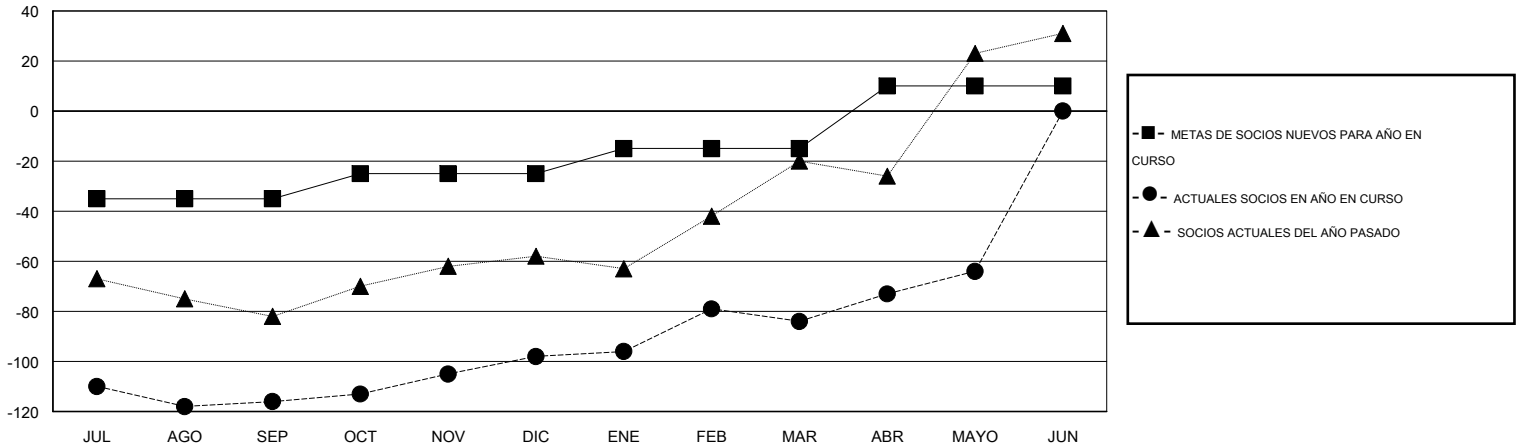

MONTHLY MEMBERSHIP PROGRESS REPORT

District 51 O

Results as of: 5/31/2014

GMT: CARLOS JUSTINIANO

UBICACIÓN PUERTO RICO

GMT DE AE 3

Clubes					socios				
RESULTADOS DE 2013-2014					RESULTADOS DE 2013-2014				
TRIMESTRE	META DE CLUBES NUEVOS	ACTUALES NUEVOS CLUBES	BAJAS ACTUALES DE CLUBES	ACTUAL GANANCIA/ PÉRDIDA NETA	TRIMESTRE	META DE SOCIOS NUEVOS	ACTUALES SOCIOS AÑADIDOS	BAJAS ACTUALES DE SOCIOS	ACTUAL GANANCIA/ PÉRDIDA NETA
JUL/AGO/SEP	0	0	0	0	JUL/AGO/SEP	-35	33	149	-116
OCT/NOV/DIC	0	0	0	0	OCT/NOV/DIC	10	62	44	18
ENE/FEB/MAR	0	0	0	0	ENE/FEB/MAR	10	45	31	14
ABR/MAYO/JUN	0	0	0	0	ABR/MAYO/JUN	25	33	13	20

METAS Y CIFRA ACUMULATIVA DE CLUBES NUEVOS

METAS Y CIFRA ACUMULATIVA DE SOCIOS

CLUBES DADOS DE BAJA: 0	36 CLUBS OF 47 AÑADIERON 1 O MÁS SOCIOS NUEVOS	DISTRIBUCIÓN POR SEXO
		MASCULINO 1,238 (66.92%)
		FEMENINO 612 (33.08%)
SOCIOS DADOS DE BAJA	CLIC AQUÍ PARA DATOS DE SALUD DE CLUB	SOCIOS EN UNIDAD FAMILIAR 318
FALLECIDOS 17		CABEZA DE FAMILIA 152
CLUB CANCELADO 0		NO ES CABEZA DE FAMILIA 166
OTRO 220		
TOTAL 237		